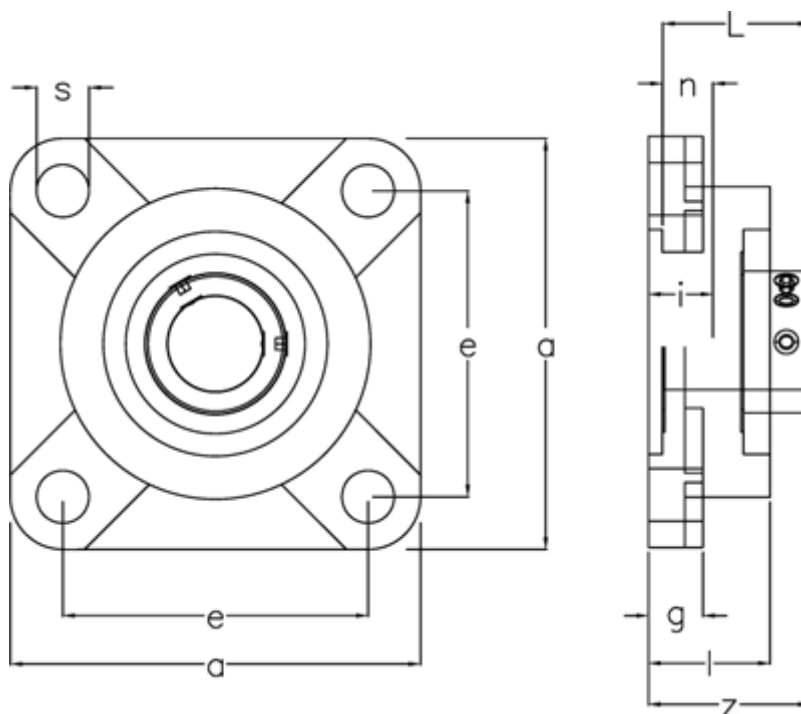

Varenummer: 54810052061
Beskrivelse: 4 huls flangeleje SSUCF206 f/aksel Ø30mm
Massiv rustfast, mat

Mål

a	= 108	Leje	= SUC206
Bolt str.	= M14	Nominel træk	= 15.9
e	= 83	s	= 13
g	= 14.0	Vægt	= 1.21
Hus	= SF206	z	= 40.2
i	= 18		
l	= 31.0		
L	= 38.1		